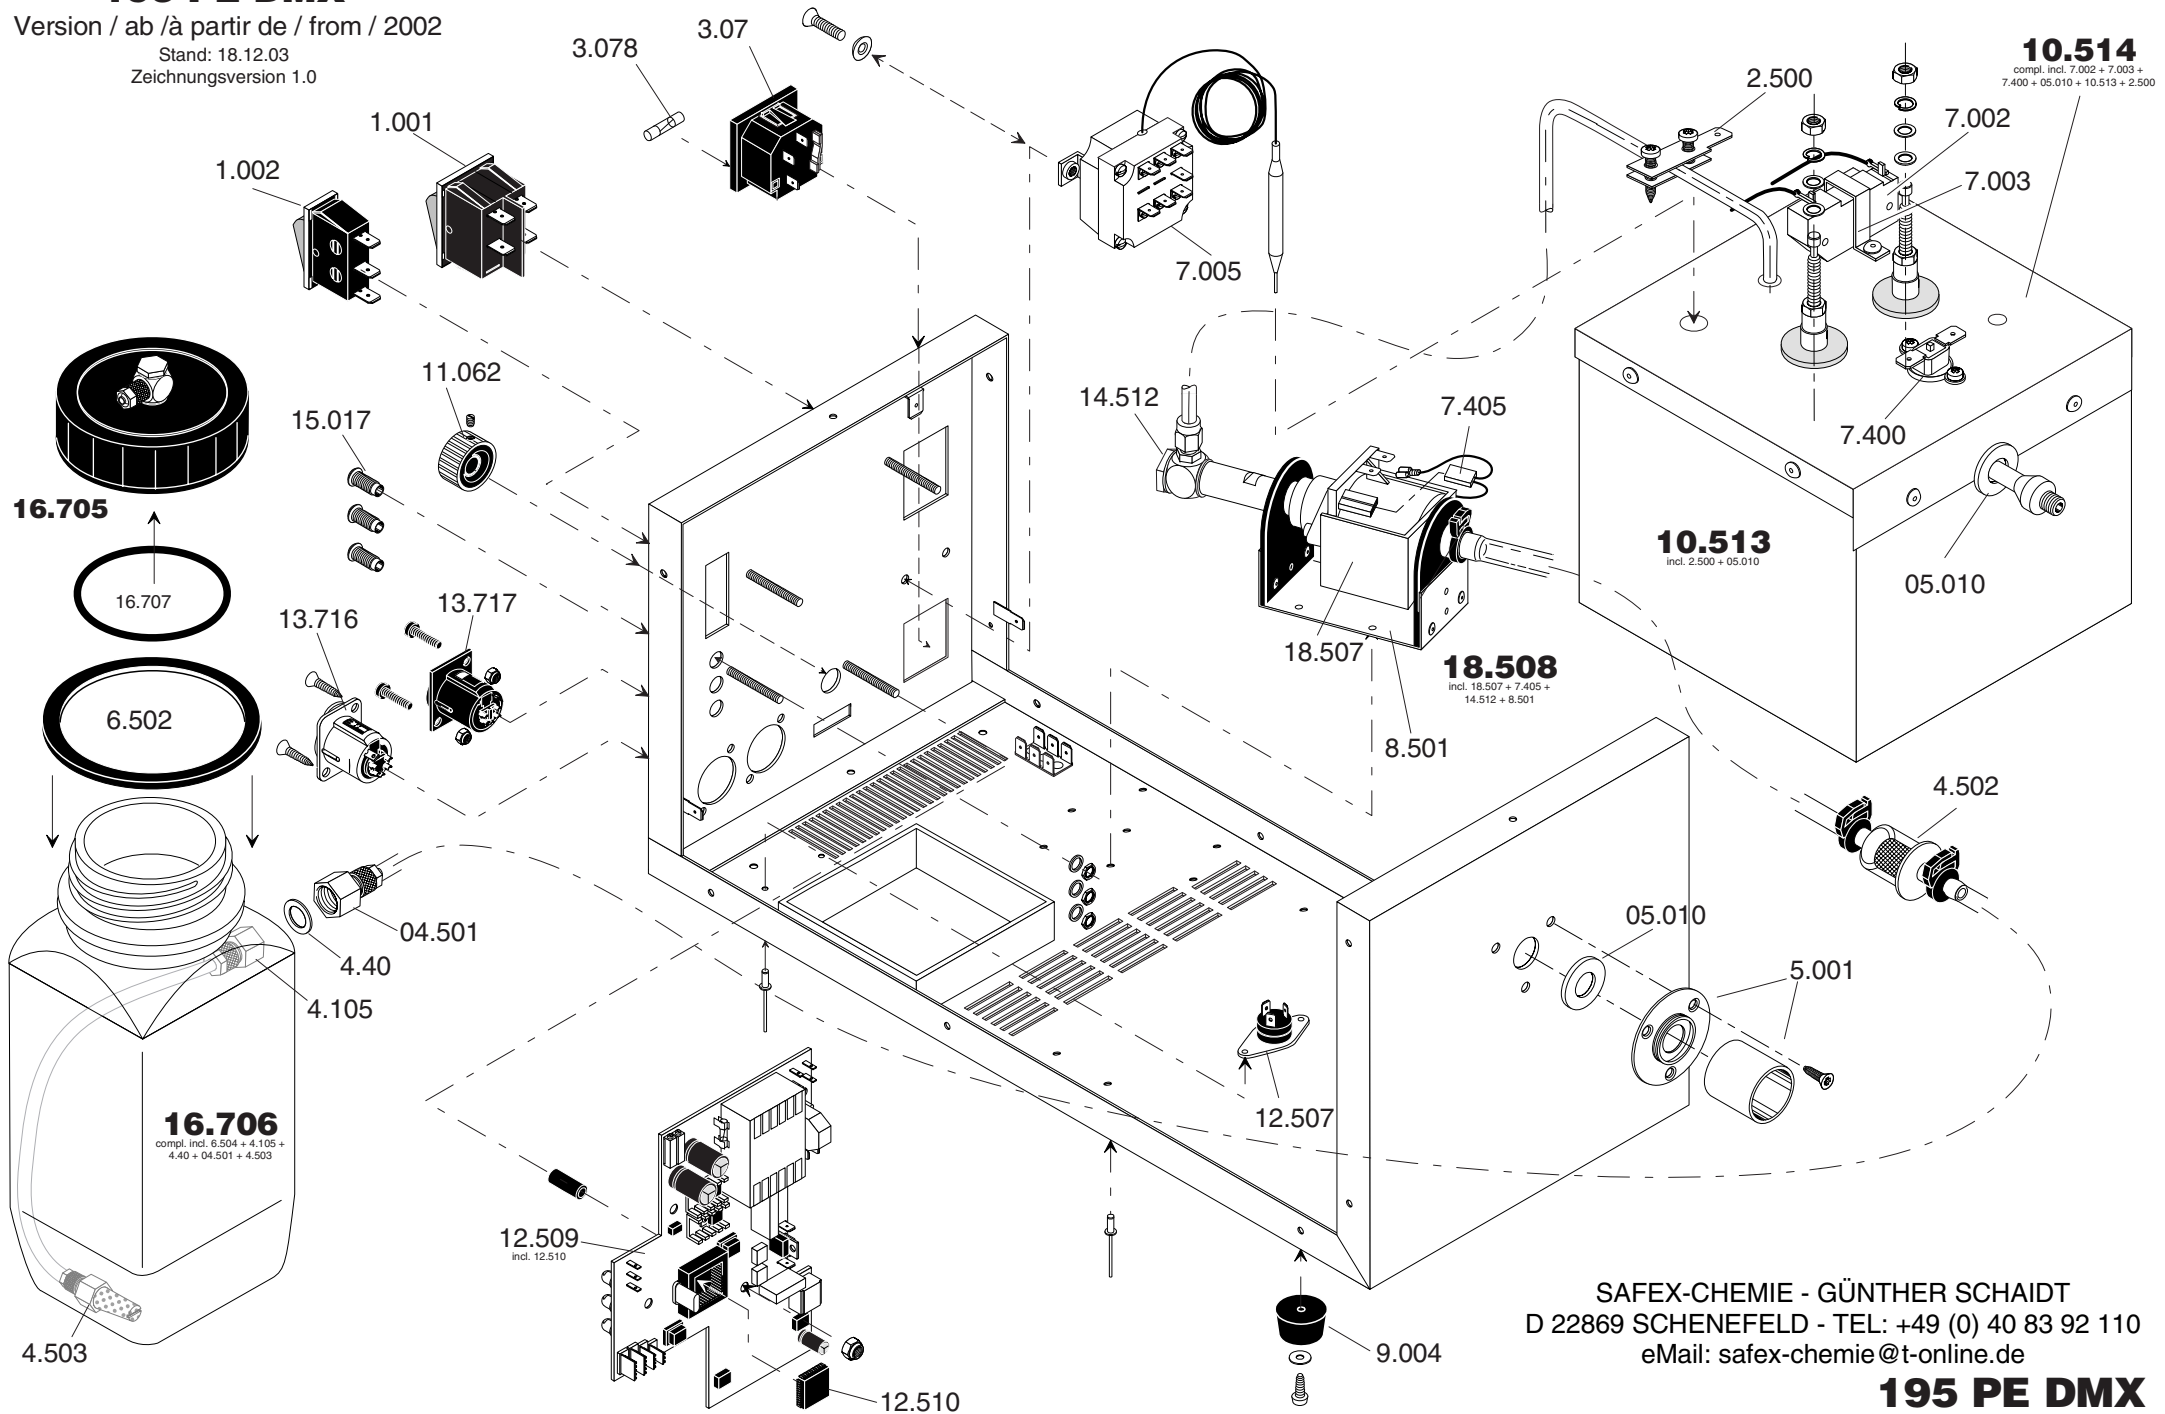

NEBELGERÄT 195 PE DMX

Version / ab / à partir de / from / 2002
Stand: 18.12.03
Zeichnungsversion 1.0

10.514
compl. incl. 7.002 + 7.003 +
7.400 + 05.010 + 10.513 + 2.500

10.513
incl. 2.500 + 05.010

18.508
incl. 18.507 + 7.405 +
14.512 + 8.501

16.706
compl. incl. 6.504 + 4.105 +
4.40 + 04.501 + 4.503

SAFEX-CHEMIE - GÜNTHER SCHAIDT
D 22869 SCHENEFELD - TEL: +49 (0) 40 83 92 110
eMail: safex-chemie@t-online.de

195 PE DMX